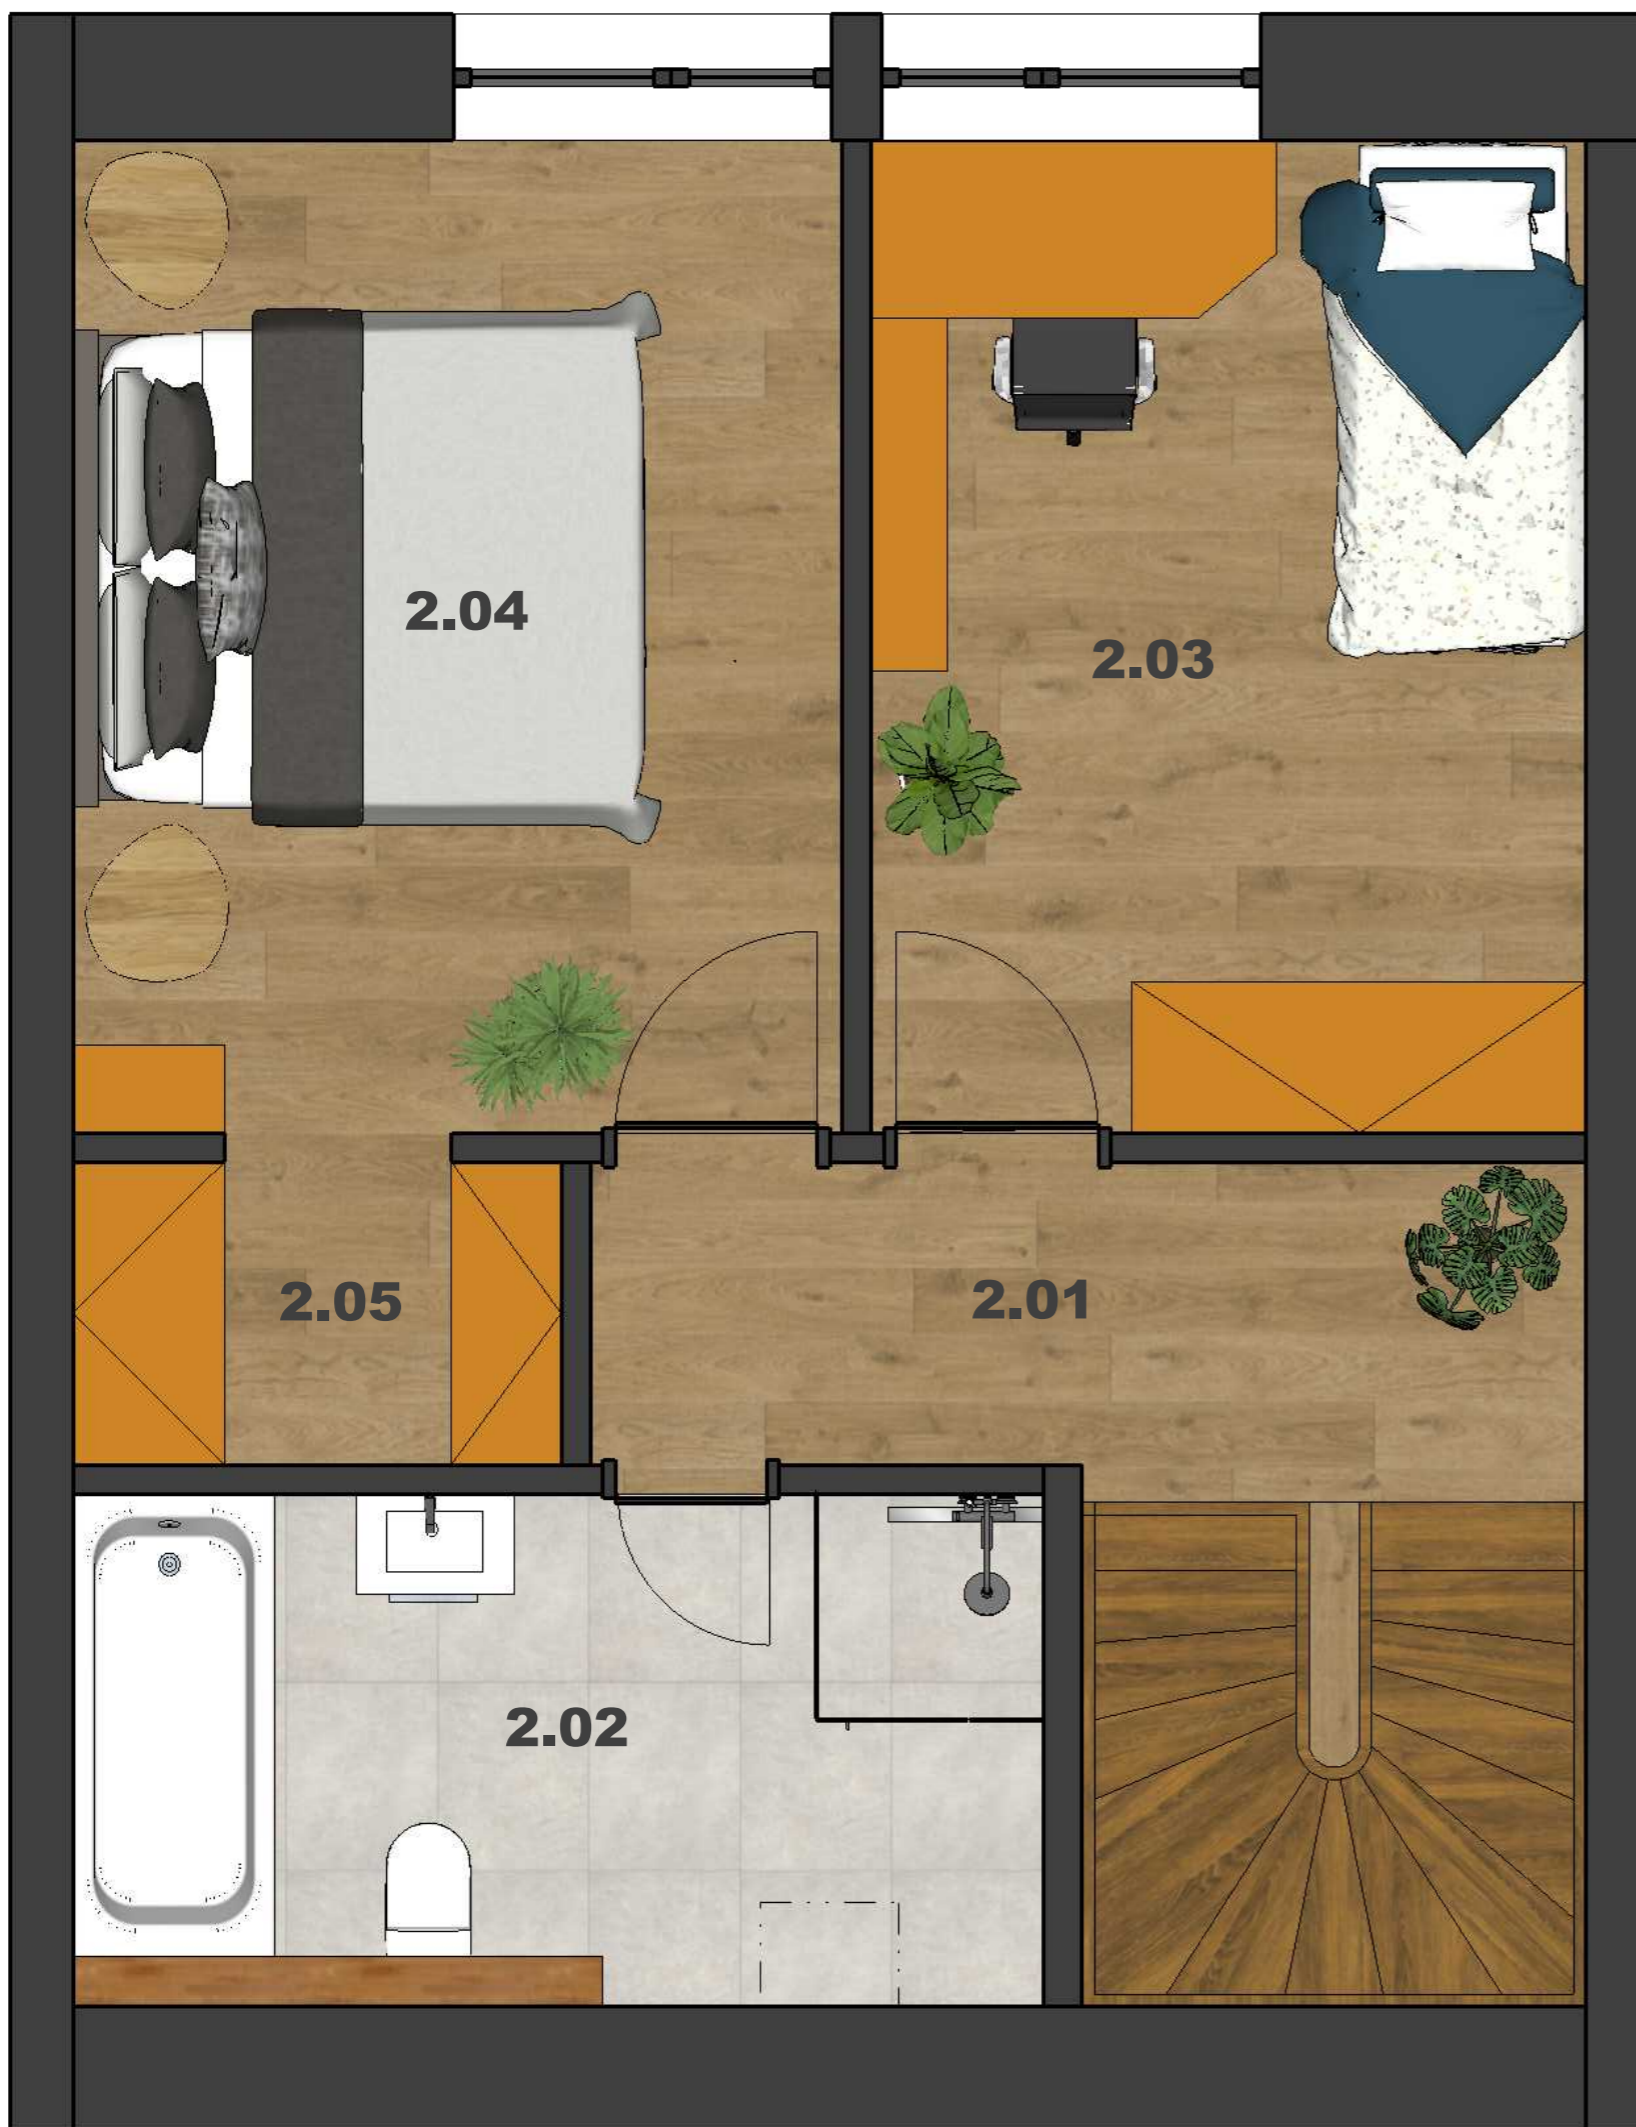

Legenda miestností - 1. podlažie

Č.M.	Miestnosť	Plocha m ²
1.01	Zádverie	4,03
1.02	WC	3,53
1.03	Schodisko	4,00
1.04	Kuchyňa	5,42
1.05	Obývacia izba, jedáleň	26,70
Celková plocha podlažia č.1		43,68
Celková plocha bytu		81,68

Legenda miestností - 2. podlažie

Č.M.	Miestnosť	Plocha m2
2.01	Chodba	5,04
2.02	Kúpeľňa	7,41
2.03	Detská izba	11,12
2.04	Spálňa	12,00
2.05	Šatník	2,43
Celková plocha podlažia č.2		38,00
Celková plocha bytu		81,68