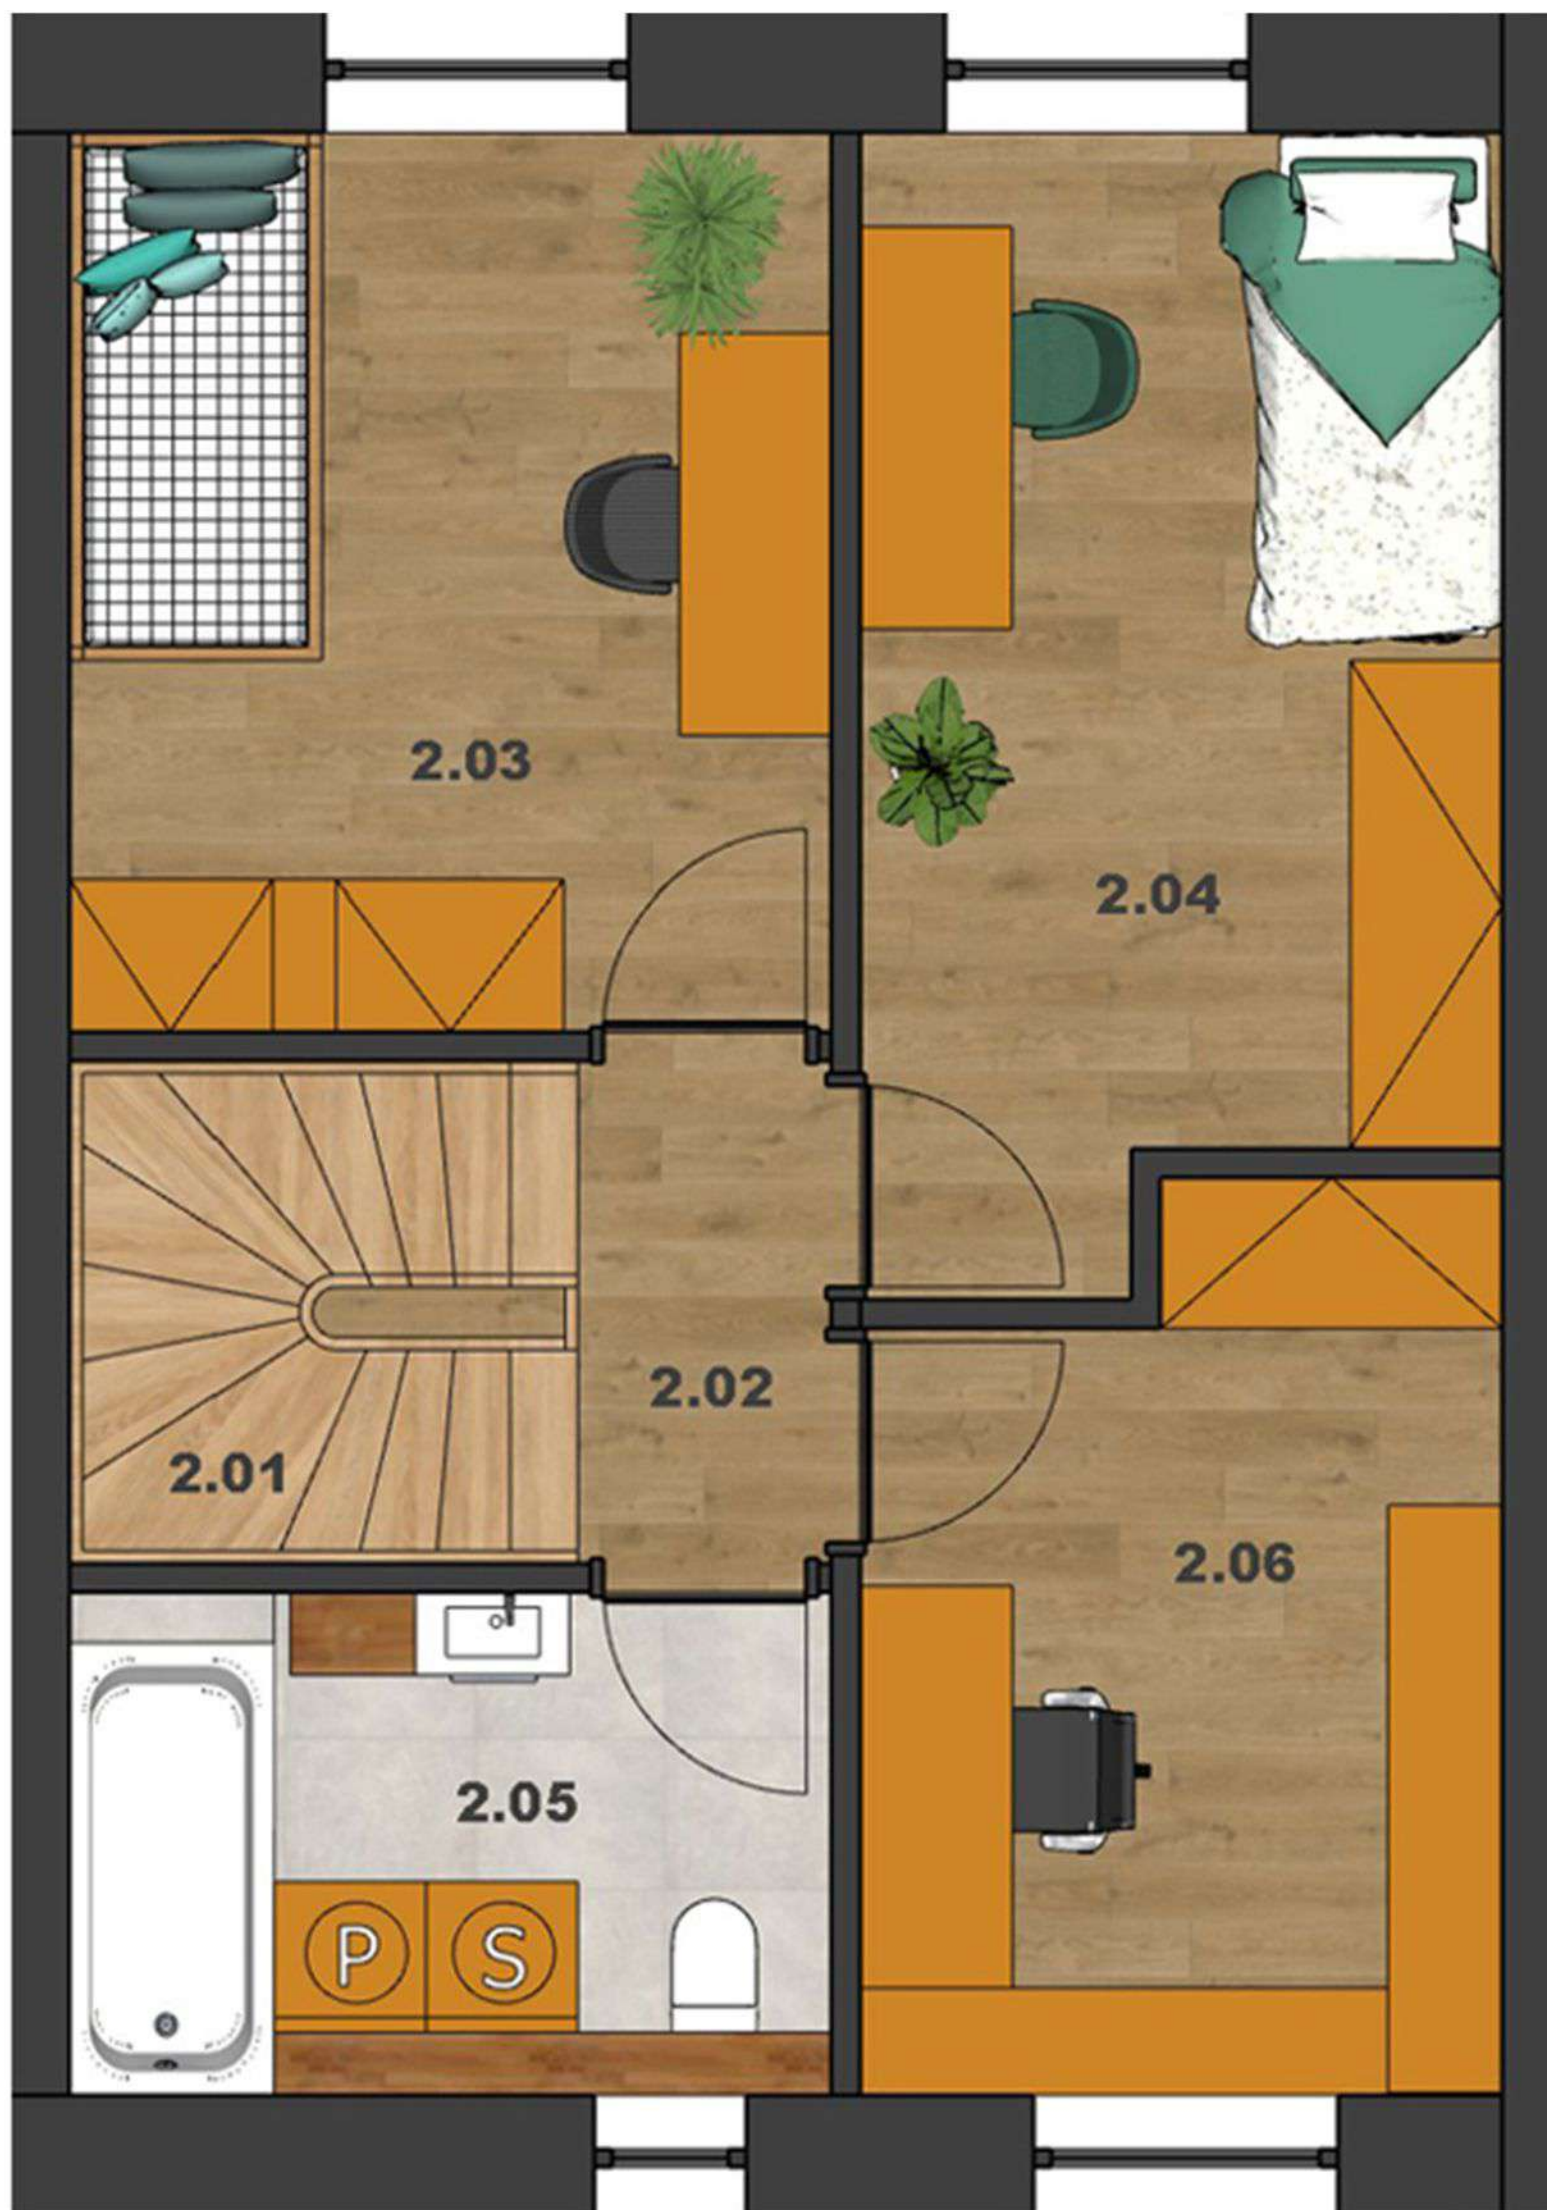

Legenda miestností - 1. podlažie

Č.M.	Miestnosť	Plocha m2
1.01	Zádverie	2,83
1.02	Kúpeľňa	3,16
1.03	Kuchyňa	5,18
1.04	Obývacia izba, jedáleň	28,00
1.05	Schodisko	4,00
Celková plocha podlažia č.1		43,17
Celková plocha bytu		106,08 +lodžia 5,76

Legenda miestností - 2. podlažie

Č.M.	Miestnosť	Plocha m2
2.01	Schodisko	4,00
2.02	Chodba	2,00
2.03	Izba	10,62
2.04	Izba	10,87
2.05	Kúpeľňa	6,00
2.06	Pracovňa	8,54
Celková plocha podlažia č.2		42,03
Celková plocha bytu		106,08 +lodžia 5,76

Legenda miestností - 3. podlažie

Č.M.	Miestnosť	Plocha m2
3.01	Izba	17,18
3.02	Kúpeľňa	3,70
Celková plocha podlažia č.3		20,88 + lodžia 5,76
Celková plocha bytu		106,08 + lodžia 5,76