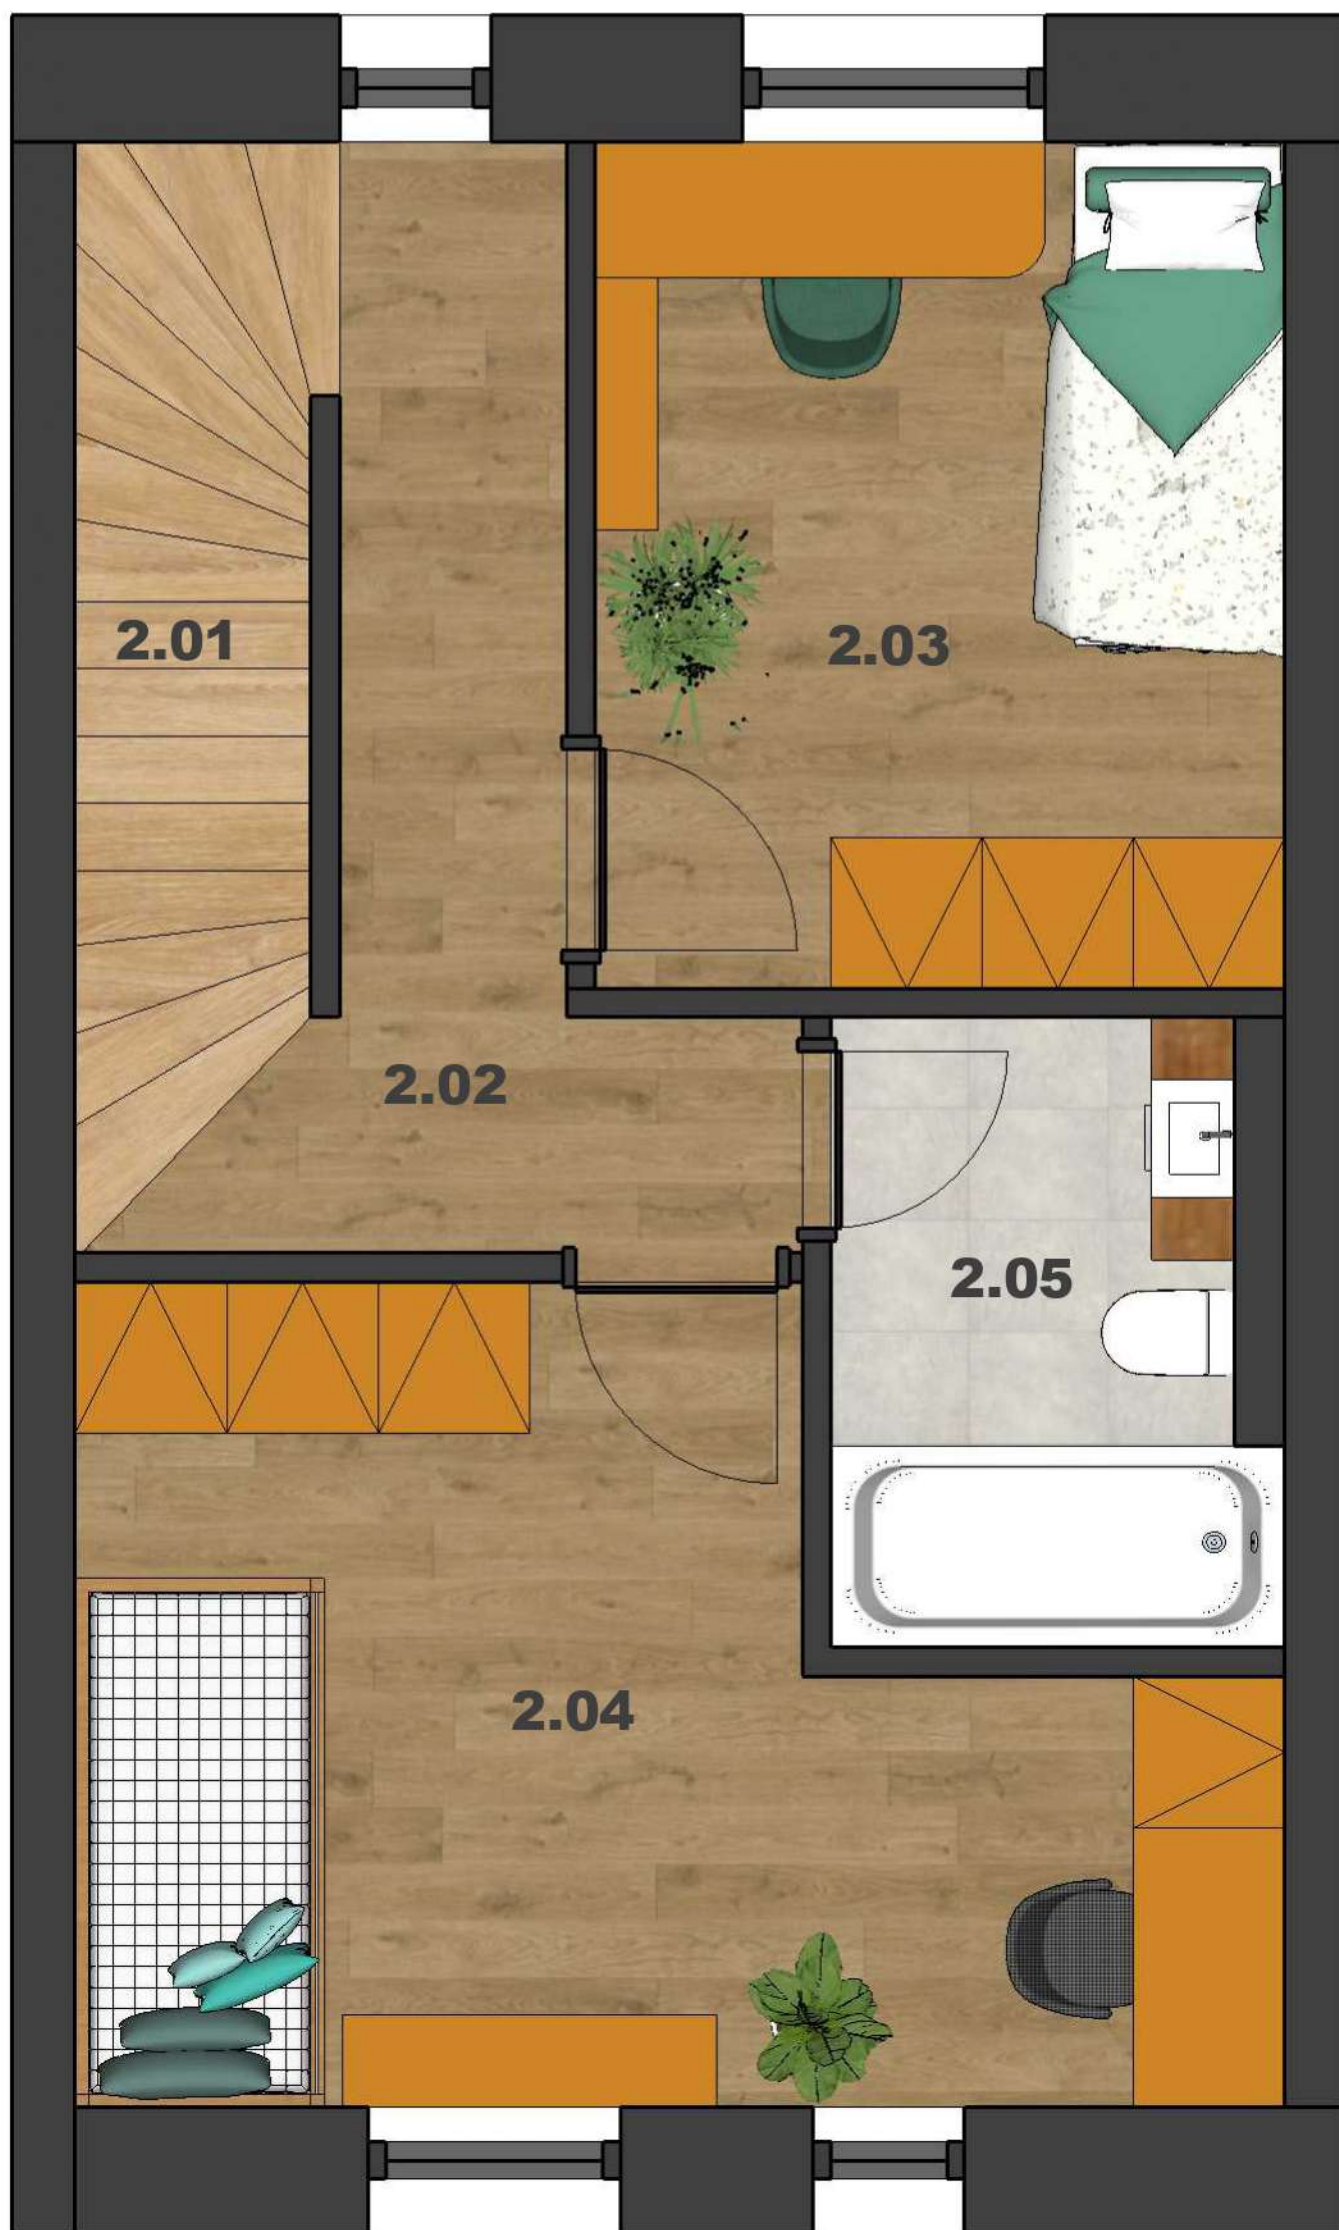

## Legenda miestností - 1. podlažie

Č.M.	Miestnosť	Plocha m2
<b>1.01</b>	Zádverie	3,70
<b>1.02</b>	Kotolňa	1,14
<b>1.03</b>	Kúpeľňa	2,09
<b>1.04</b>	Kuchyňa	5,59
<b>1.05</b>	Obývacia izba, jedáleň	19,63
<b>1.06</b>	Sklad	1,15
<b>1.07</b>	Schodisko	2,99
Celková plocha podlažia č.1		36,29
Celková plocha bytu		92,14

## Legenda miestností - 2. podlažie

Č.M.	Miestnosť	Plocha m2
2.01	Schodisko	4,36
2.02	Chodba	4,84
2.03	Izba	9,19
2.04	Izba	12,72
2.05	Kúpeľňa	4,16
Celková plocha podlažia č.2		35,27
Celková plocha bytu		92,14

## Legenda miestností - 3. podlažie

Č.M.	Miestnosť	Plocha m2
<b>3.01</b>	Izba	17,23
<b>3.02</b>	Kúpeľňa	3,35
Celková plocha podlažia č.3		20,58
Celková plocha bytu		92,14