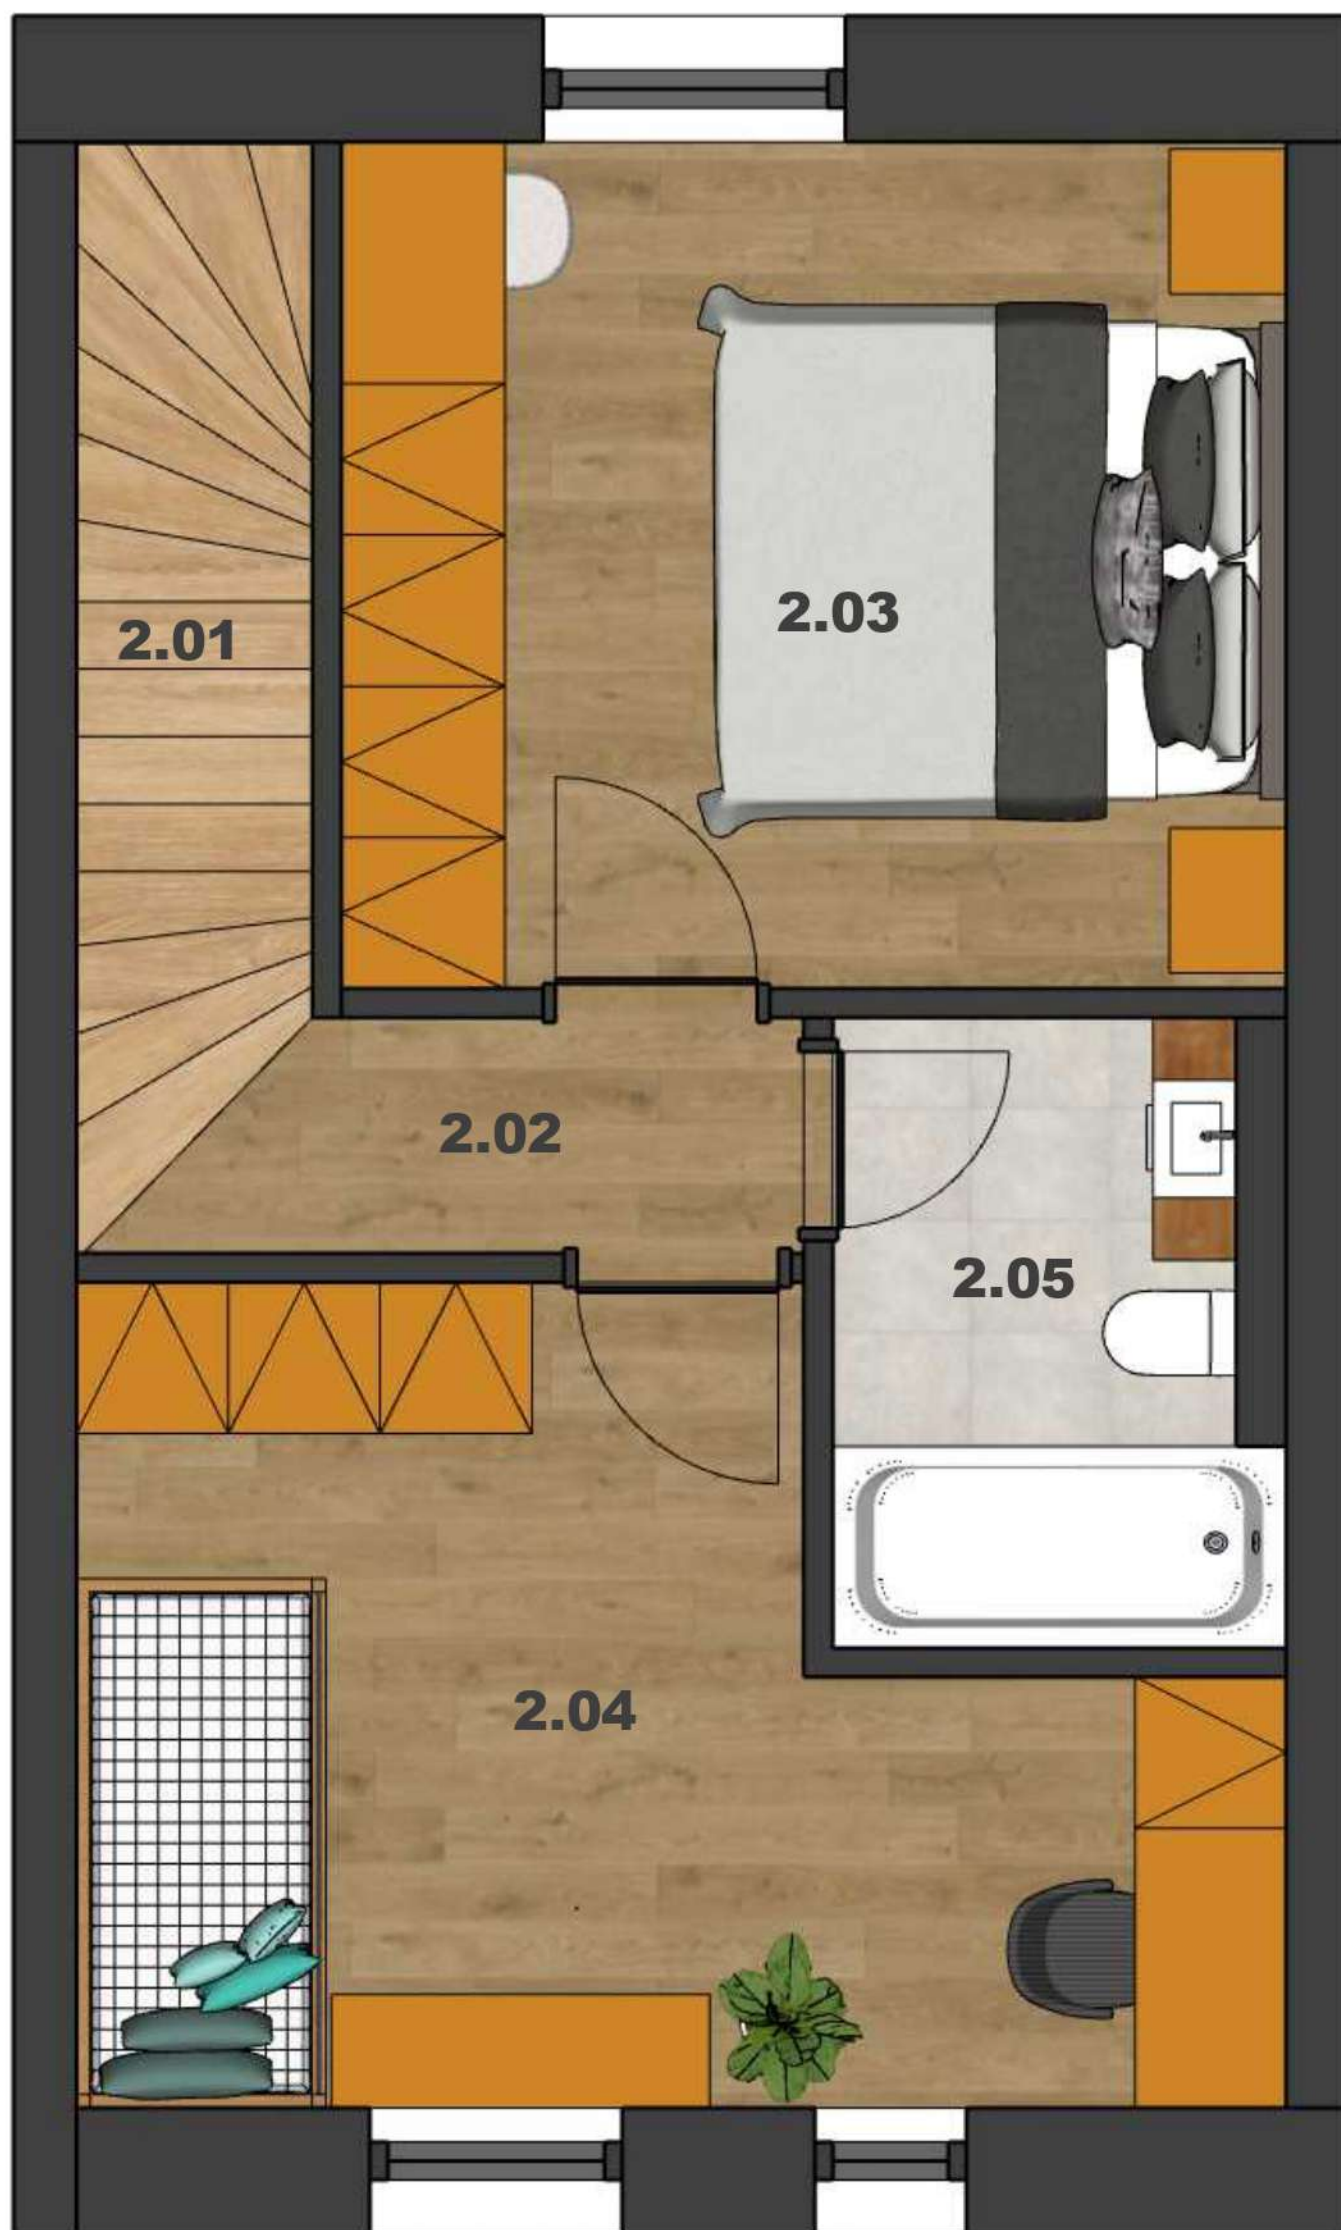

Legenda miestností - 1. podlažie

Č.M.	Miestnosť	Plocha m2
1.01	Zádvrie	3,70
1.02	Kotolňa	1,14
1.03	Kúpeľňa	2,09
1.04	Kuchyňa	5,59
1.05	Obývacia izba, jedáleň	19,63
1.06	Sklad	1,15
1.07	Schodisko	2,99
Celková plocha podlažia č.1		36,29
Celková plocha bytu		71,78

Legenda miestností - 2. podlažie

Č.M.	Miestnosť	Plocha m2
2.01	Schodisko	3,76
2.02	Chodba	2,25
2.03	Izba	12,60
2.04	Izba	12,72
2.05	Kúpeľňa	4,16
Celková plocha podlažia č.2		35,49
Celková plocha bytu		71,78